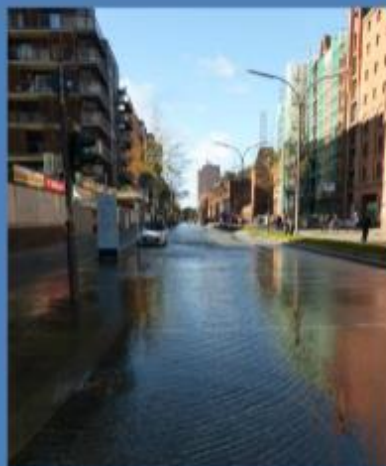

**zweite Busfahrt zu den Containerterminals:  
Aug in Aug mit den Giganten | 29. Oktober 2017**

Hochwasser in der HafenCity | 29. Oktober 2017

**Die Plaza ist am heutigen Sonntag, 29. Oktober 2017, aufgrund einer Großveranstaltung nicht für die Öffentlichkeit zugänglich.**