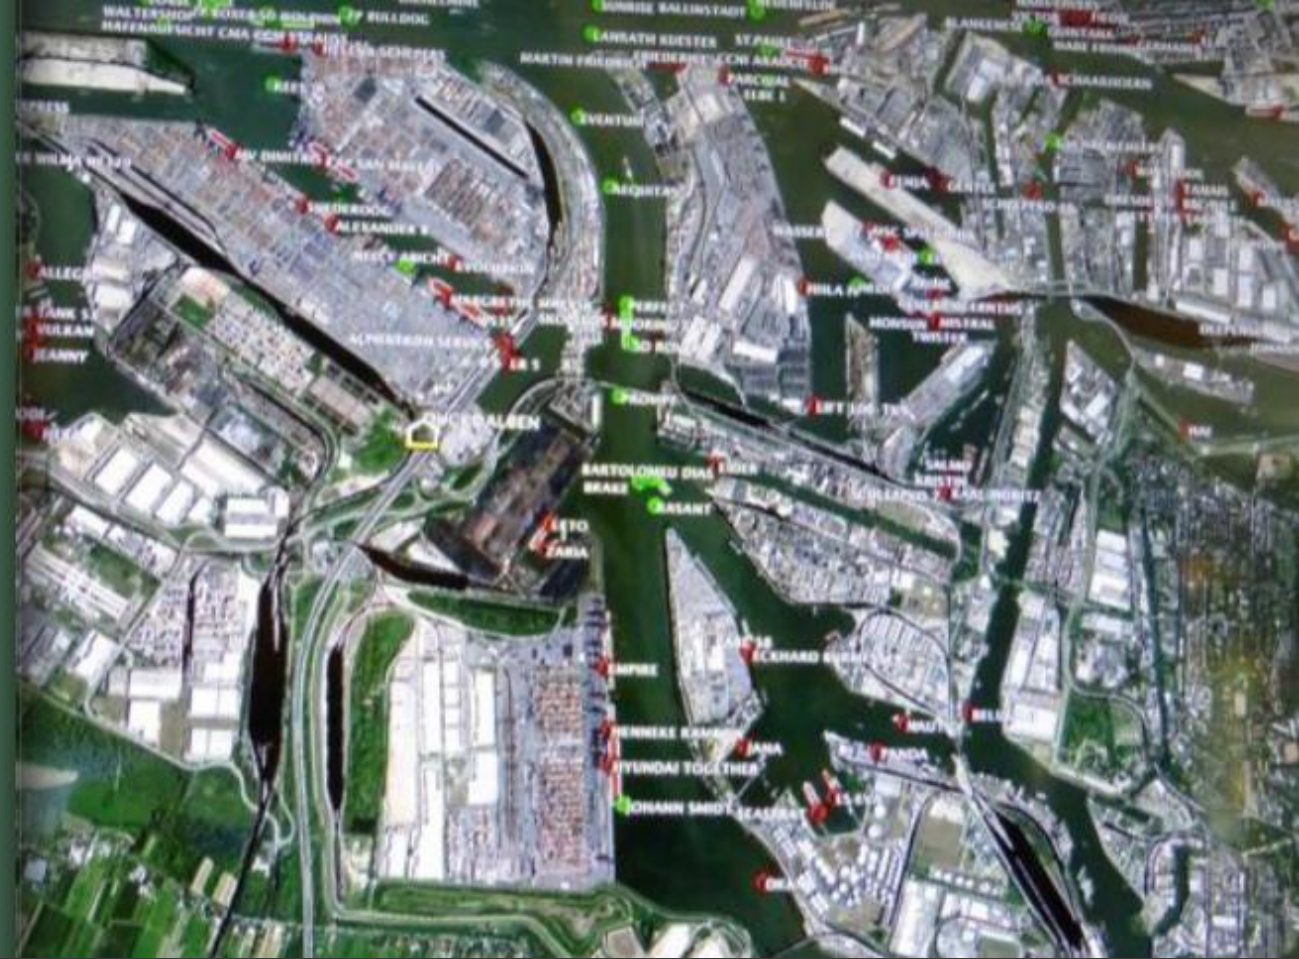

# Aug in Aug mit den Giganten

CMA CGM STRAUSS  
Tour durch die Terminals mit Jasper  
25.09.2016 und 29.10.2017

**Busfahrt zu den Containerterminals:  
Aug in Aug mit den Giganten | 25. September 2016**

**zweite Busfahrt zu den Containerterminals:  
Aug in Aug mit den Giganten | 29. Oktober 2017**

Hochwasser in der HafenCity | 29. Oktober 2017

**Die Plaza ist am heutigen Sonntag, 29. Oktober 2017, aufgrund einer Großveranstaltung nicht für die Öffentlichkeit zugänglich.**