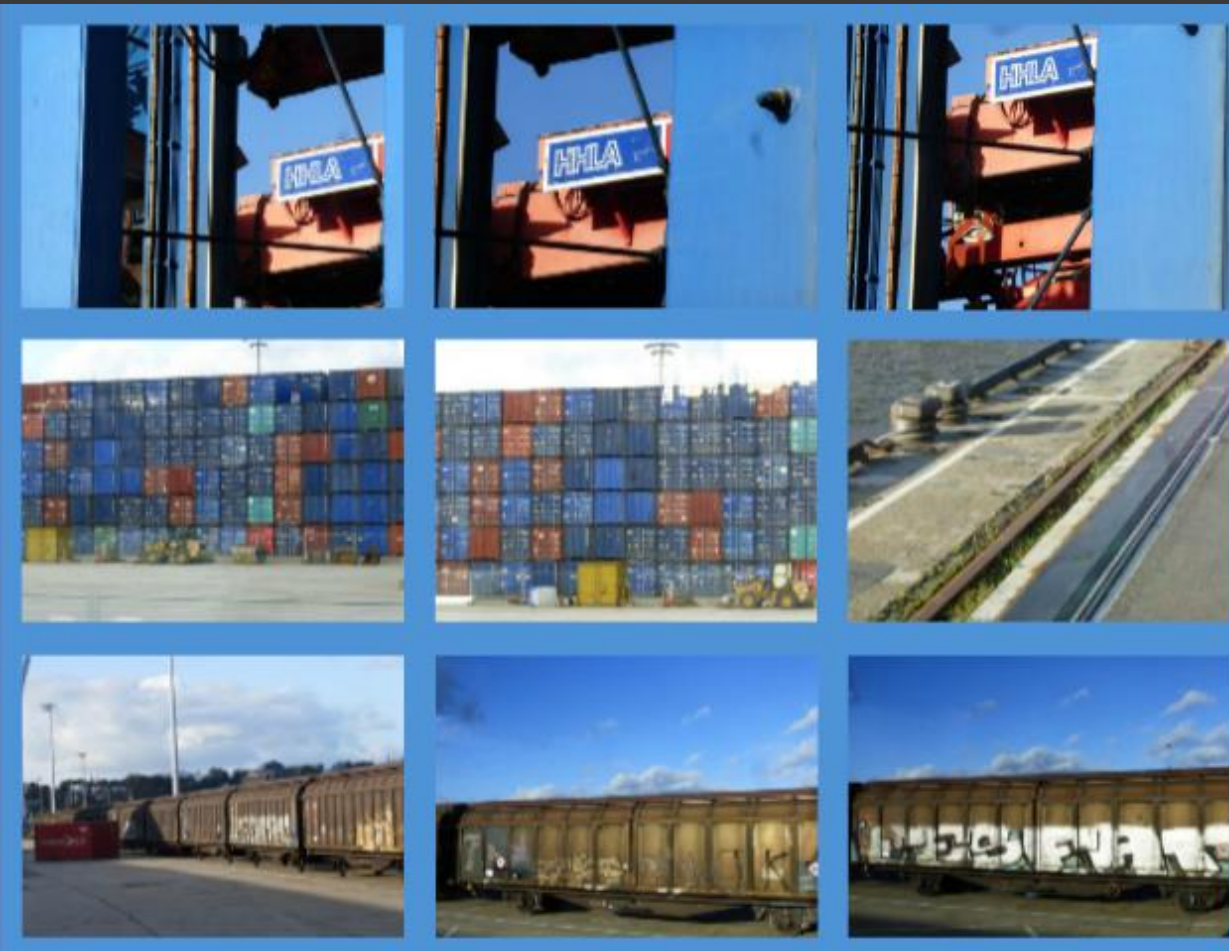

**zweite Busfahrt zu den Containerterminals:  
Aug in Aug mit den Giganten | 29. Oktober 2017**

Hochwasser in der HafenCity | 29. Oktober 2017

**Die Plaza ist am heutigen Sonntag, 29. Oktober 2017, aufgrund einer Großveranstaltung nicht für die Öffentlichkeit zugänglich.**